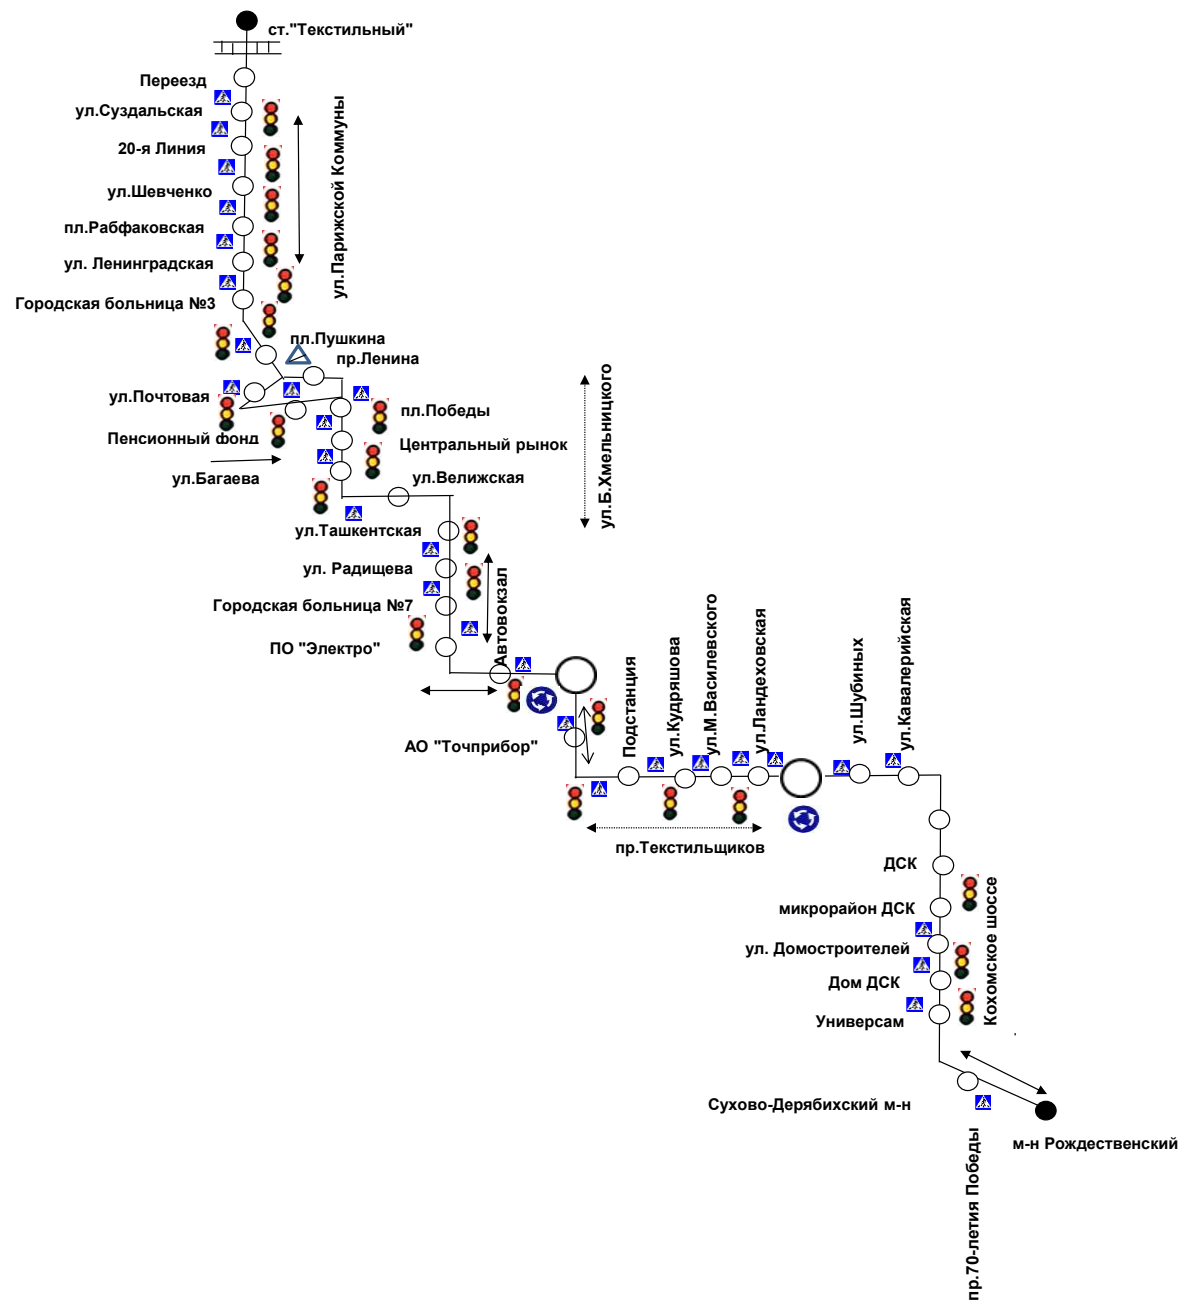

Схема троллейбусного маршрута № 10

"микрорайон Рождественский - станция "Текстильный" (с учетом предлагаемых изменений)

Условные обозначения	
●	конечная остановка
○	остановочный пункт
▲	пешеходный переход
🚦	светофор
≡	мост, авиадук
→	направление движения
▲	спуски, подъемы
🔄	круговое движение
≡	ж/д переезд